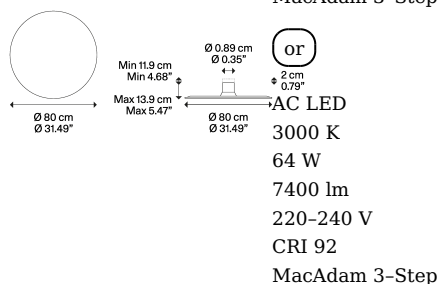

Светодиод в комплекте

Вес нетто: 7.20 kg

Количество упаковок: 2

IP20

Energy Saving

Dim Triac

Возможность прямого подключения к стандартной J-Box 4".

энергетический класс